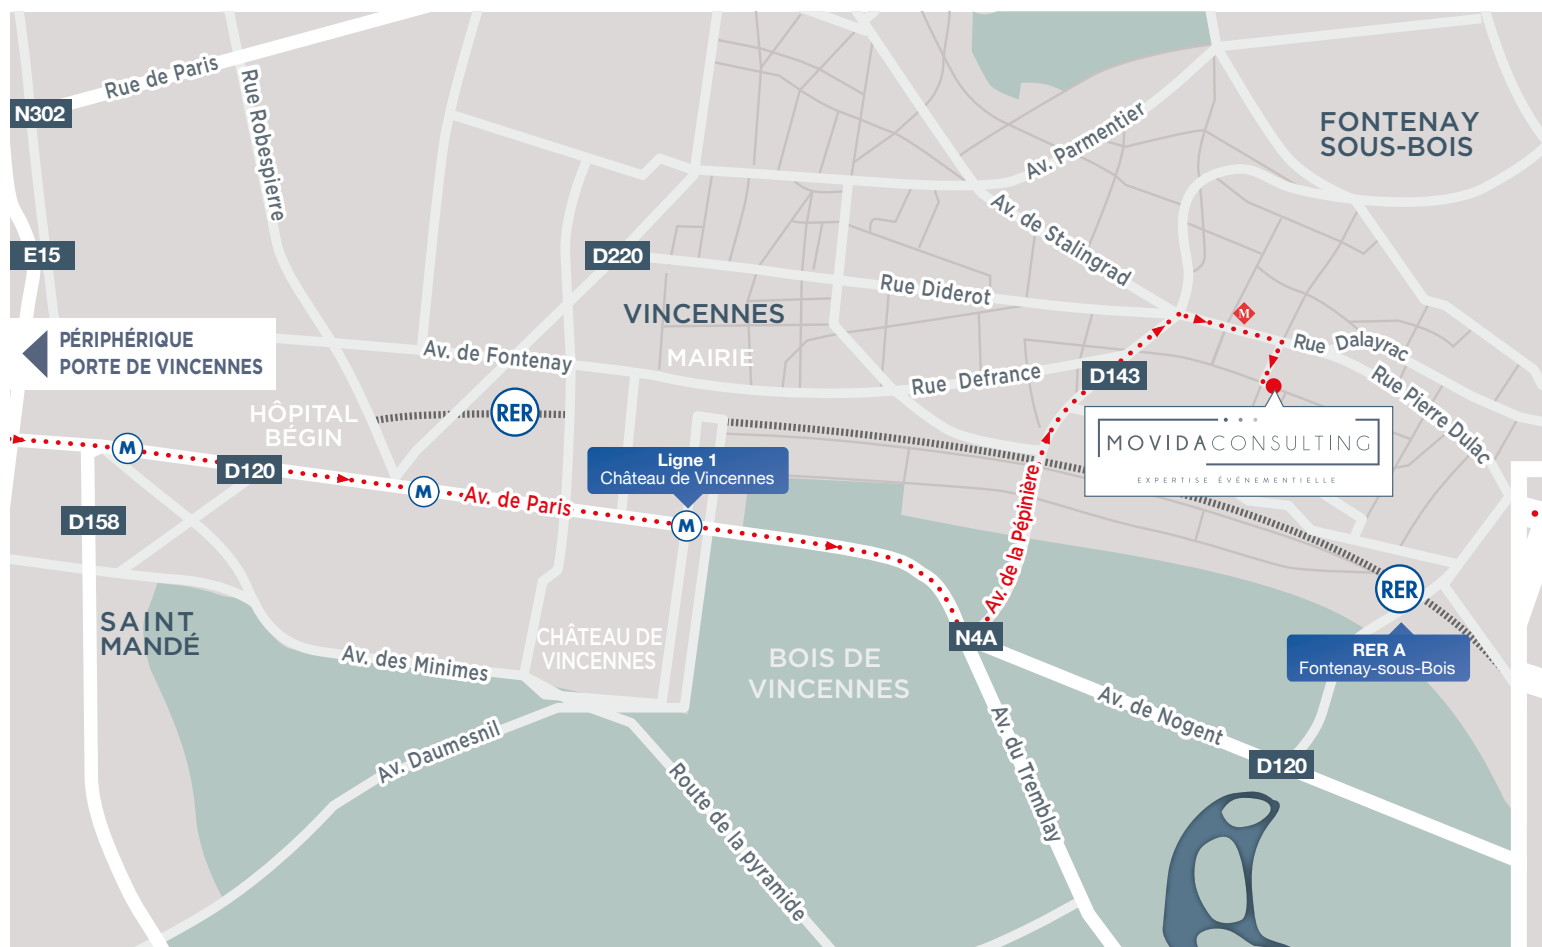

...PLAN ACCÈS VOITURE

EXPERTISE ÉVÉNEMENTIELLE

MOVIDA CONSULTING • 90, rue Pasteur (Fontenay-sous-Bois)

En voiture, en venant de Paris /// Porte de Vincennes (environ 15 mn)

Le parking du Monoprix est à 3 mn de l'agence
/// **96 rue Dalayrac.**