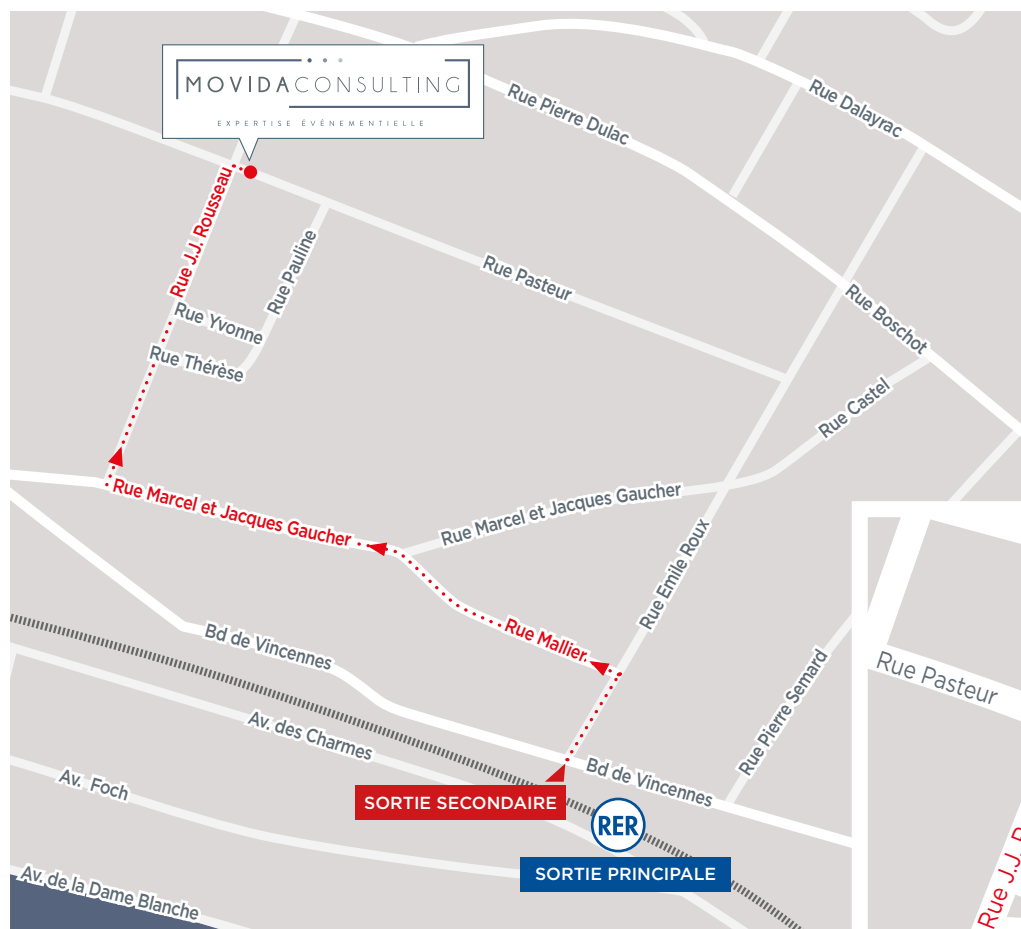

...PLAN ACCÈS PIETON

MOVIDA CONSULTING • 90, rue Pasteur (Fontenay-sous-Bois)

Accès par le RER A /// Station FONTENAY-SOUS-BOIS (environ 7 mn à pied)

> Si vous venez de Paris
(ou de Cergy / Poissy / Saint-Germain-en-Laye)

RER A en direction de Boissy-Saint-Léger,
sortir en queue de train
(Ne pas prendre la sortie principale, place Moreau David)

Prendre l'escalier, puis les tourniquets et emprunter la sortie
vers la droite /// **boulevard de Vincennes,**
puis prendre la petite rue en face /// **rue Emile Roux,**
puis première à gauche /// **rue Mallier,**
puis continuer vers votre gauche /// **rue Marcel et Jacques Gaucher,**
puis première rue à droite /// **rue Jean-Jacques Rousseau**
jusqu'à arrivée de l'intersection avec la rue Pasteur.

> Si vous venez de Marne-La-Vallée,
Boissy-Saint-Léger

RER A en direction de Paris,
sortir en tête de train et suivre les mêmes
indications d'itinéraire.